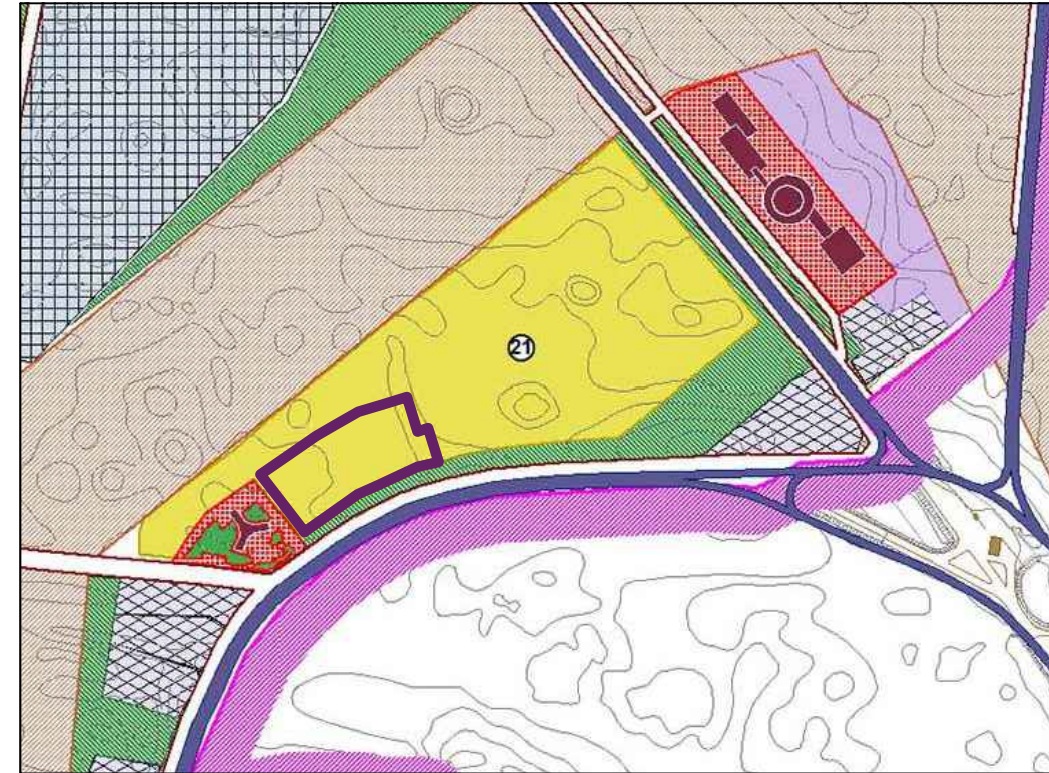

Схема розташування земельної ділянки у планувальній структурі району (частини району)

Публічна кадастрова карта

Генеральний план

Плану зонування території (зонінг)

						1721-ДПТ			
						БАРИШІВСЬКА ТЕРИТОРІАЛЬНА ГРОМАДА БРОВАРСЬКОГО РАЙОНУ КИЇВСЬКОЇ ОБЛАСТІ			
Зм.	Кільк.	Аркуш	№ Док.	Підпис	Дата	ДЕТАЛЬНИЙ ПЛАН ТЕРИТОРІЇ обмежений вул. Володимира Березюка та вул. Об'їзною в межах міста Переяслав Бориспільського району Київської області	Стадія	Аркуш	Аркушів
							ДПТ	1	1
ГАП				Іванченко		Схема розташування земельної ділянки у планувальній структурі району (частини району)	ТОВ «УКР-ГРУППРОЕКТ»		
Розробив				Боличев					