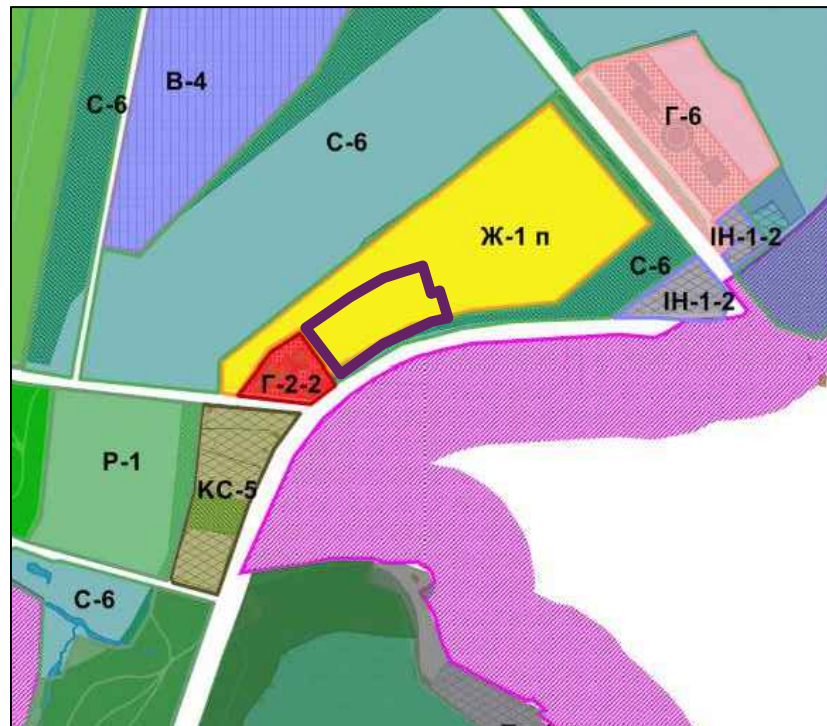

Схема розташування земельної ділянки у планувальній структурі району (частини району)

Публічна кадастрова карта

Генеральний план

Плану зонування території (зонінг)

						1721-ДПТ			
						БАРИШІВСЬКА ТЕРИТОРІАЛЬНА ГРОМАДА БРОВАРСЬКОГО РАЙОНУ КИЇВСЬКОЇ ОБЛАСТІ			
Зм.	Кільк.	Аркуш	№ Док.	Підпис	Дата	ДЕТАЛЬНИЙ ПЛАН ТЕРИТОРІЇ обмежений вул. Володимира Березюка та вул. Об'їзною в межах міста Переяслав Бориспільського району Київської області	Стадія	Аркуш	Аркушів
							ДПТ	1	1
ГАП				Іванченко		Схема розташування земельної ділянки у планувальній структурі району (частини району)	ТОВ «УКР-ГРУППРОЕКТ»		
Розробив				Боличев					